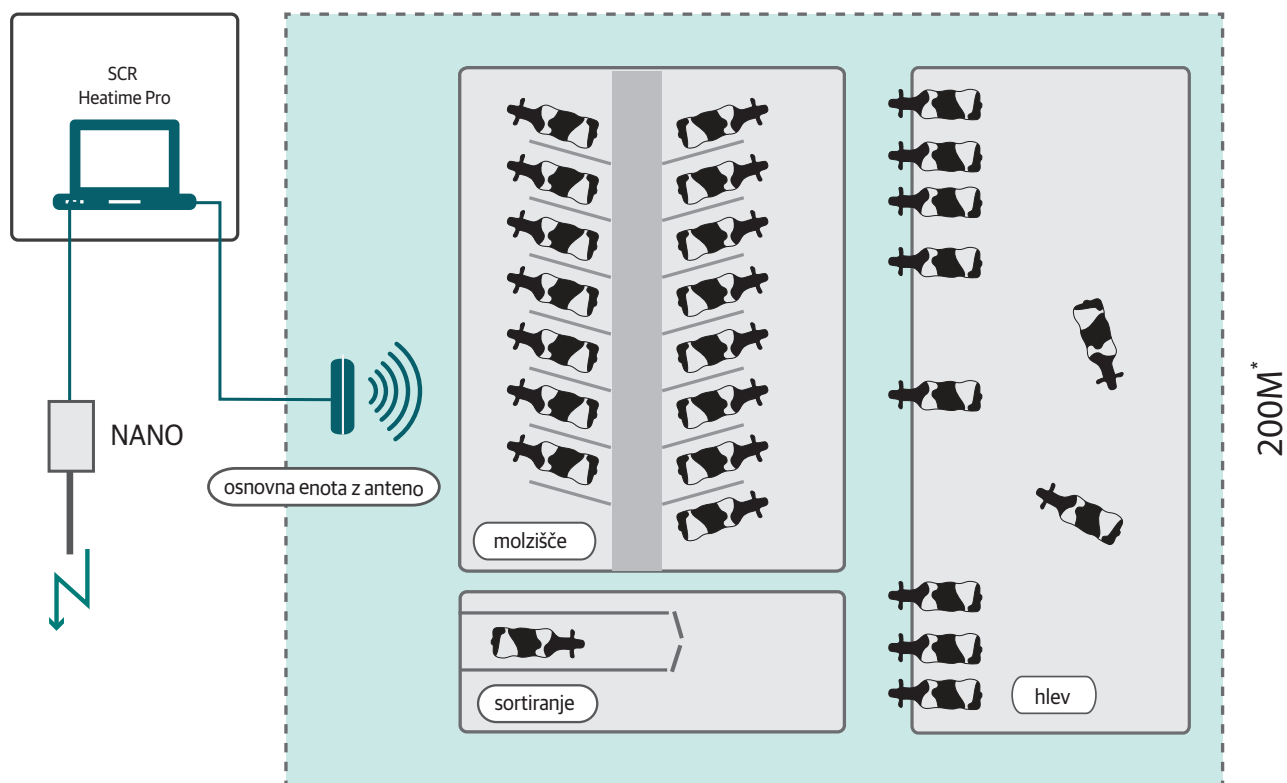

Popolna mobilnost

Bodite povezani s svojo kmetijo od kjerkoli. Z dostopom do podatkov o svoji kmetiji s pametnim telefonom, tablico ali notesnikom boste dobili opozorila in poročila v realnem času. To vam omogoča stalni nadzor in stalno povezavo z vašo čredo ali čredami.

Napredno upravljanje

Ustvarite boljše odločanje s takojšno, celotno sliko, z možnostmi neposrednega dostopa do podatkov in grafov o kravah, skupinah in čredi.

Napreden servis

Zagotovite si zanesljiv dostop do podatkov o svoji čredi z »on-line« shranjevanjem podatkov in njihovim obnavljanjem ter z možnostjo oddaljenega posodabljanja programske opreme.

PRIMER MONTAŽE SISTEMA Z VELIKIM DOSEGOM

2.5km

*Tipični doseg SCR Radio frekvenčne osnovne enote: 200-500m (656-1,642 ft) osnovan na preverjanju hleva

Vsi CSR Heatime® Sistemi se hitro izplačajo sami

CSR Heatime® Sistemi zagotavljajo rejcu mlečnega goveda zelo hitro povrnitev stroškov investicije – največkrat se to zgodi v parih mesecih.

Sistem prihrani čas in stroške mlečni kmetiji tudi če nanjo pogledamo od večih strani. Najprej močno skrajša potreben čas za visoko intenzivna dela kot so opazovanja pojatev in zdravja z očmi. Zniža stroške hormonskih terapij in preglede brejosti. Poveča prihodke z višjo stopnjo brejosti, krajšo dobo med dvema telitvama in njuno povezanostjo z višjo prirejo mleka. Bolezni zazna prej kot povzročijo zmanjšanje prireje, zagotovi ukrepanje pred poslabšanjem zdravja ali celo izgubo krav. Dodaten čas je prihranjen z upravljanjem in poročanjem na ravni krav, skupin ali črede.