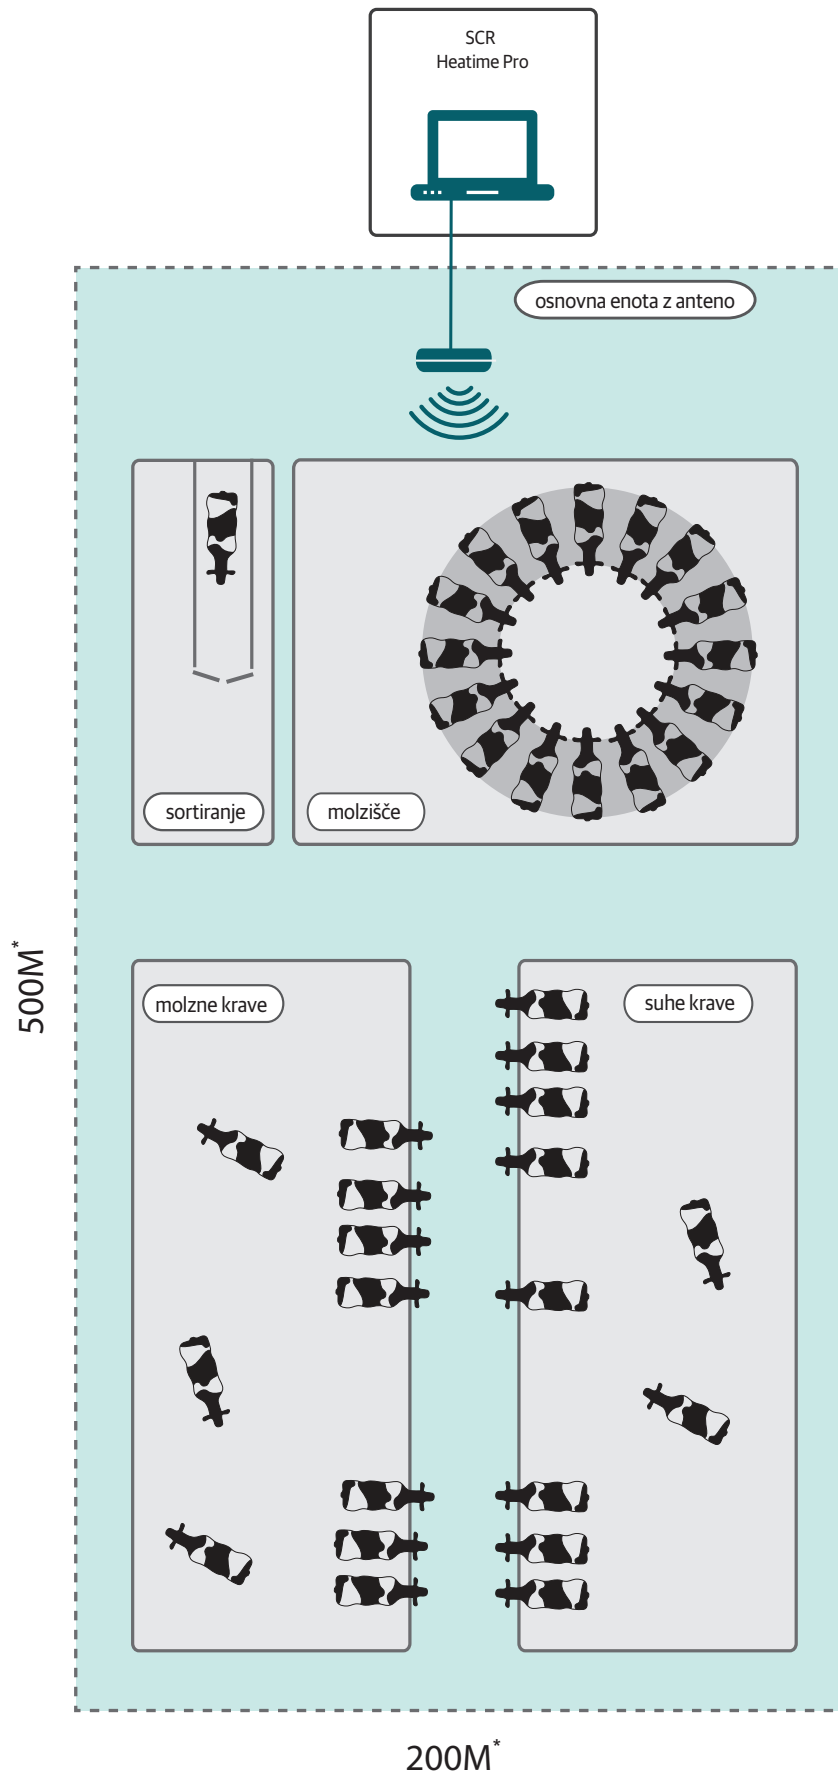

Napredno upravljanje

Ustvarite boljše odločanje s takojšno, celotno sliko, z možnostmi neposrednega dostopa do podatkov in grafov o kravah, skupinah in čredi.

Napreden servis

Zagotovite si zanesljiv dostop do podatkov o svoji čredi z »on-line« shranjevanjem podatkov in njihovim obnavljanjem ter z možnostjo oddaljenega posodabljanja programske opreme.

PRIMER MONTAŽE SISTEMA Z VELIKIM DOSEGOM

2.5km

*Tipični doseg SCR Radio frekvenčne osnovne enote: 200-500m (656-1,642 ft) osnovan na preverjanju hleva

Vsi CSR Heatime® Sistemi se hitro izplačajo sami

CSR Heatime® Sistemi zagotavljajo rejcu mlečnega goveda zelo hitro povrnitev stroškov investicije – največkrat se to zgodi v parih mesecih.