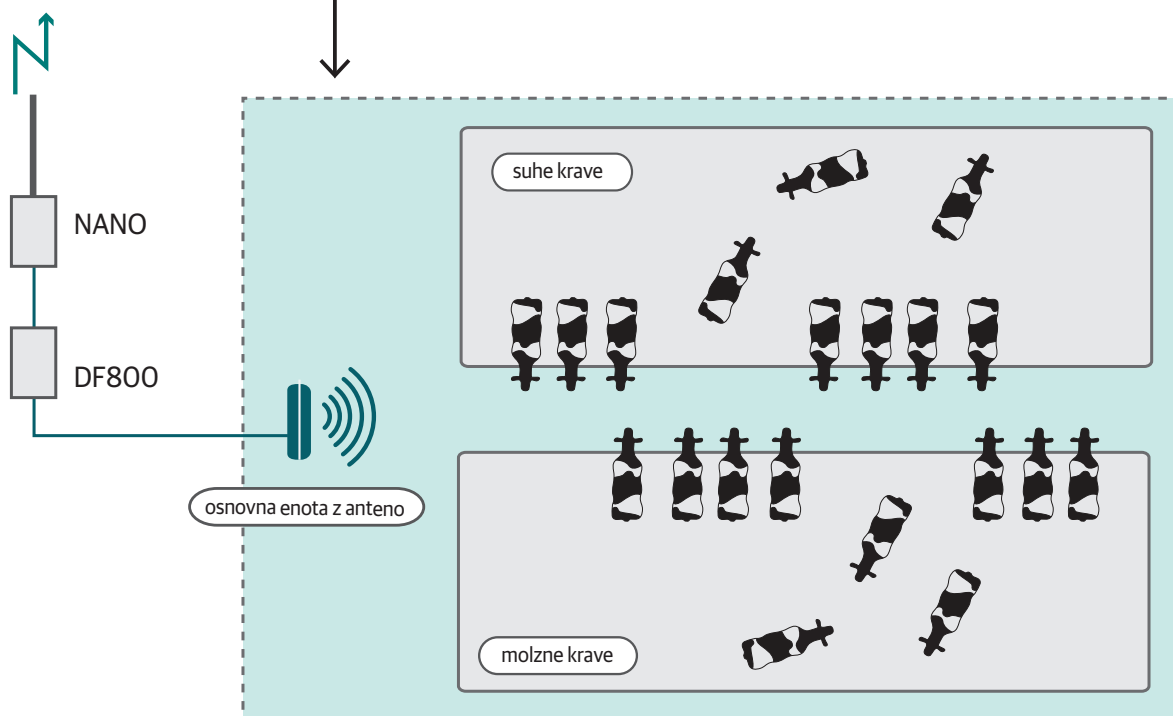

Popolna mobilnost

Bodite povezani s svojo kmetijo od kjerkoli. Z dostopom do podatkov o svoji kmetiji s pametnim telefonom, tablico ali notesnikom boste dobili opozorila in poročila v realnem času. To vam omogoča stalni nadzor in stalno povezavo z vašo čredo ali čredami.

Napredno upravljanje

Ustvarite boljše odločanje s takojšno, celotno sliko, z možnostmi neposrednega dostopa do podatkov in grafov o kravah, skupinah in čredi.

Napreden servis

Zagotovite si zanesljiv dostop do podatkov o svoji čredi z »on-line« shranjevanjem podatkov in njihovim obnavljanjem ter z možnostjo oddaljenega posodabljanja programske opreme.

PRIMER MONTAŽE SISTEMA Z VELIKIM DOSEGOM

2.5km

*Tipični doseg SCR Radio frekvenčne osnovne enote: 200-500m (656-1,642 ft) osnovan na preverjanju hleva

Vsi CSR Heatime® Sistemi se hitro izplačajo sami

CSR Heatime® Sistemi zagotavljajo rejcu mlečnega goveda zelo hitro povrnitev stroškov investicije – največkrat se to zgodi v parih mesecih.